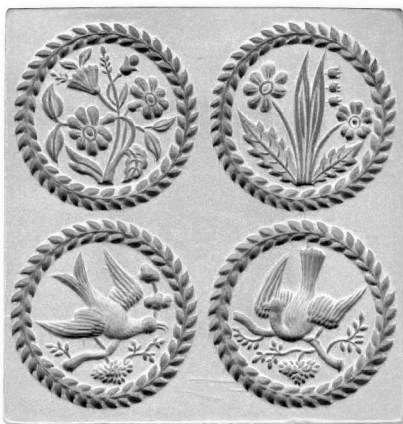

6127 Hase bringt Osterhasen
Ø 65 mm
CHF 23.00 / € 20.50

7711 Fussballer
Ø 68 mm
CHF 24.00 / € 21.00

ÄNIS·PARADIES®
Die Model-Manufaktur seit 1985

8955 6 Bilder: Papagei, Apfelernte ...,
143×86 mm
CHF 39.00 / € 34.00

4097 Basler Drämli Be 2/2 190 von 1927
119×80 mm
CHF 33.00 / € 29.00

8954 4 Bilder: Blumen, Vögel ...,
105×110 mm
CHF 33.00 / € 29.00

6393 YingYang
Ø 57 mm
CHF 21.00 / € 18.50

8152 Lebkuchenmodell: Früchte
78×120 mm
CHF 33.00 / € 29.00