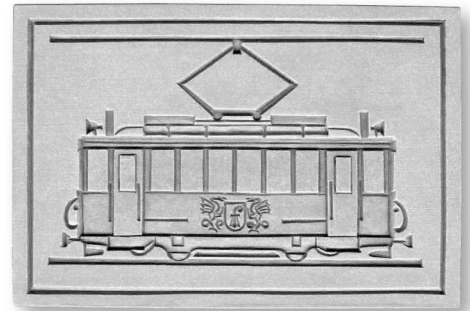

6127 Hase bringt Osterhasen
Ø 65 mm
CHF 23.00 / € 20.50

7711 Fussballer
Ø 68 mm
CHF 24.00 / € 21.00

ÄNIS·PARADIES®
Die Model-Manufaktur seit 1985

8955 6 Bilder: Papagei, Apfelernte ...,
143×86 mm
CHF 39.00 / € 34.00

4097 Basler Drämli Be 2/2 190 von 1927
119×80 mm
CHF 33.00 / € 29.00

8954 4 Bilder: Blumen, Vögel ...,
105×110 mm
CHF 33.00 / € 29.00

6393 YingYang
Ø 57 mm
CHF 21.00 / € 18.50

8152 Lebkuchenmodell: Früchte
78×120 mm
CHF 33.00 / € 29.00